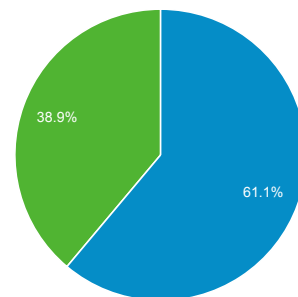

# Audience Overview

All Sessions  
100.00%

+ Add Segment

## Overview

■ New Visitor ■ Returning Visitor

Language	Sessions	% Sessions
1. en-us	95,892	98.22%
2. c	728	0.75%
3. en-gb	200	0.20%
4. en	103	0.11%
5. de	55	0.06%
6. pt-br	49	0.05%
7. es	44	0.05%
8. de-de	43	0.04%
9. es-es	43	0.04%
10. fr	42	0.04%